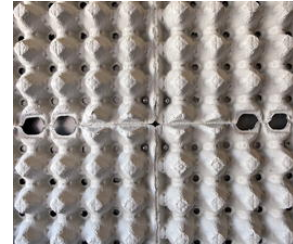

### Una ingeniosa solución para oficinas amplias y ruidosas

En las oficinas renovadas de nuestra empresa, hemos instalado un aislamiento acústico ecológico y extremadamente económico con hueveras dispuestas en superficies amplias que van fijadas a mamparas con potentes esferas magnéticas Ø 10 mm ([www.supermagnete.fr/spa/K-10-C](http://www.supermagnete.fr/spa/K-10-C)).

El material aislante son hueveras de 30 unidades. Cada huevera lleva fijadas cuatro esferas magnéticas de forma discreta (en cada esquina).

### Artículos empleados

K-10-C: Esfera magnética Ø 10 mm ([www.supermagnete.fr/spa/K-10-C](http://www.supermagnete.fr/spa/K-10-C))

En línea desde: 24.03.2016

Todo el contenido de este sitio está protegido por derechos de autor. Si no se cuenta con una autorización expresa, el contenido no se puede copiar ni emplear de ninguna otra manera.