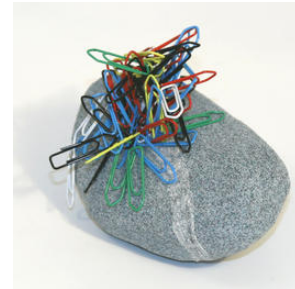

Aplicación de clientes n.º 478: Piedra magnética

Autor: D.J-M., Suiza

Un objeto de papel maché que parece una piedra de verdad

He hecho con alumnos de primaria este objeto de cartón que parece una piedra magnética de verdad. Gracias al disco magnético pegado en el interior, los clips se adhieren a la piedra.

La piedra de papel maché en comparación con una piedra real...

Solo los clips adheridos delatan a la piedra artificial.

Artículos empleados

1 x S-20-05-N: Disco magnético Ø 20 mm, alto 5 mm (www.supermagnete.fr/spa/S-20-05-N)