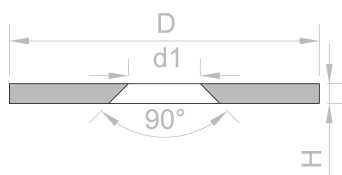

### 1. Datos técnicos

Cód. artículo	MD-23
EAN	7640155434300
Diámetro D	23 mm
Alto H	1,5 mm
Taladro d1	5,5 mm
Taladro d2	8,5 mm
Revestimiento	Níquel (Ni)
Peso	4,0000 g

Sin sustancias nocivas conforme a la directiva RoHS 2011/65/UE.