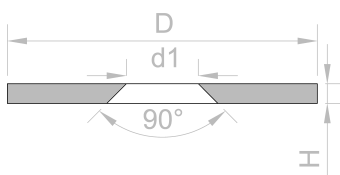

Cód. artículo	MD-12
EAN	7640155434270
Diámetro D	12 mm
Alto H	1,5 mm
Taladro d1	5,5 mm
Taladro d2	8,5 mm
Revestimiento	Níquel (Ni)
Peso	0,5000 g

Sin sustancias nocivas conforme a la directiva RoHS 2011/65/UE.