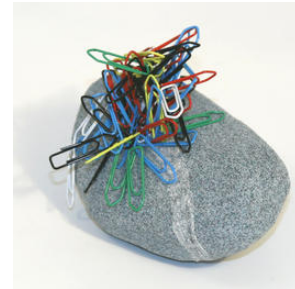

Applicazione dei clienti n° 478: Pietra magnetica

Autore: D.J.-M., Svizzera

Una pietra di cartapesta che sembra vera

Insieme agli alunni della scuola elementare ho realizzato questa pietra magnetica di cartapesta che sembra vera. Grazie al disco magnetico incollato al suo interno sulla pietra si possono attaccare delle graffette.

La pietra di cartapesta a confronto con l'originale...

Soltanto la forza di attrazione esercitata sulle graffette rivela qual è la pietra artificiale.

Articoli utilizzati

1 x S-20-05-N: Disco magnetico Ø 20 mm, altezza 5 mm (www.supermagnete.fr/ita/S-20-05-N)