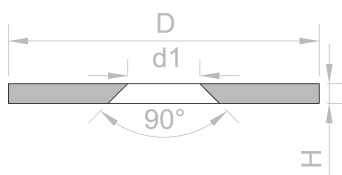

ID articolo	MD-12
EAN	7640155434270
Diametro D	12 mm
Altezza H	1,5 mm
Foro d1	5,5 mm
Foro d2	8,5 mm
Rivestimento	Nichel (Ni)
Peso	0,5000 g

Il prodotto è conforme alla direttiva europea RoHS

Il prodotto è conforme al regolamento europeo REACH