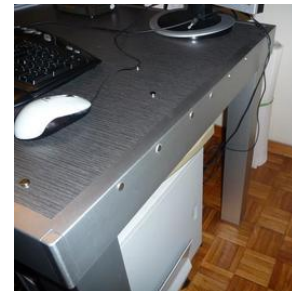

Die Lösung sind 8 selbstklebende Scheibenmagnete (S-10-01-STIC (www.supermagnete.fr/ger/S-10-01-STIC)). 6 werden in regelmäßigen Abständen an der Querseite, 2 an der Rückseite des Schreibtisches aufgeklebt.