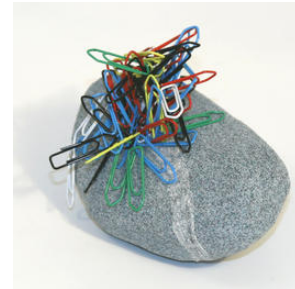

Klantentoepassing nr. 478: Magneetsteen

Auteur: D.J.-M., Zwitserland

Een nét echt uitzierende steen van papiermaché

Ik heb met kinderen van de basisschool deze nét echt uitzierende papier maché magneetsteen geknutseld. Dankzij de hier binnenin vastgelijmde schijfmagneet kunnen op de steen paperclips worden aangebracht.

De steen uit papier mâché in vergelijking met het echte voorbeeld.

Alleen de klevende paperclips verraden dat het zich om een nepsteen handelt.

Gebruikte artikelen

1 x S-20-05-N: Schijfmagneet Ø 20 mm, hoogte 5 mm (www.supermagnete.fr/dut/S-20-05-N)