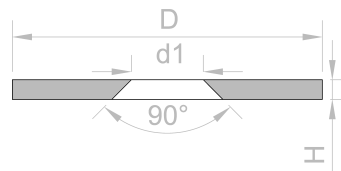

## 1. Technische specificaties

Artikel-ID	MD-23
EAN	7640155434300
Doorsnede D	23 mm
Hoogte H	1,5 mm
Doorsnede gat d1	5,5 mm
Doorsnede gat d2	8,5 mm
Tolerantie	+/- 0,1 mm
Coating	Nikkel (Ni)
Gewicht	4,0000 gr